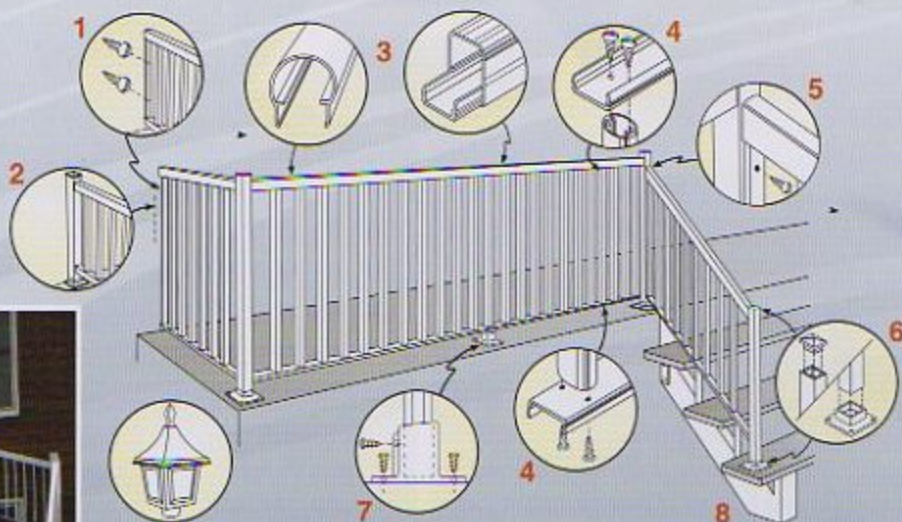

1. Barreau fixé au mur avec vis / Spindle fastened to wall.
2. Poteau au mur, avec base coupée / Wall post with cut base.
3. Main courante: 2 1/2" - 3" - 2 1/4" Colonial hand rail.
4. Sections du haut et du bas vissées aux barrotins / Top and bottom sections fastened to the cross-bar.
5. Descente vissée au poteau / Downrail fastened to post.
6. Base fixée au poteau de montage / Base fixed to the mounting post.
7. Sabot ajustable / Adjustable shoe.
8. Limon en aluminium / Aluminum stringer.